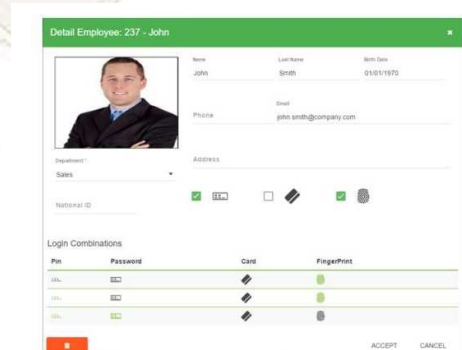

Características Servidor Web integrado

- ☑ Gestión de **Departamentos y Empleados**.
- ☑ **Visualización en tiempo real** de la asistencia del personal.
- ☑ Gestión de Fichajes.
- ☑ Informes de Asistencia (Fichajes, **Totalizador de Horas**).
- ☑ Exportación de **datos a Excel**.
- ☑ **Sin necesidad de software** de instalación.

Características Terminal BIO-PAD