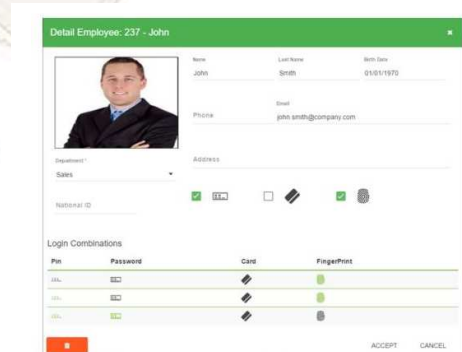

Características Servidor Web integrado

- ☑ Gestión de **Departamentos y Empleados**.
- ☑ **Visualización en tiempo real** de la asistencia del personal.
- ☑ Gestión de Fichajes.
- ☑ Informes de Asistencia (Fichajes, **Totalizador de Horas**).
- ☑ Exportación de **datos a Excel**.
- ☑ **Sin necesidad de software** de instalación.