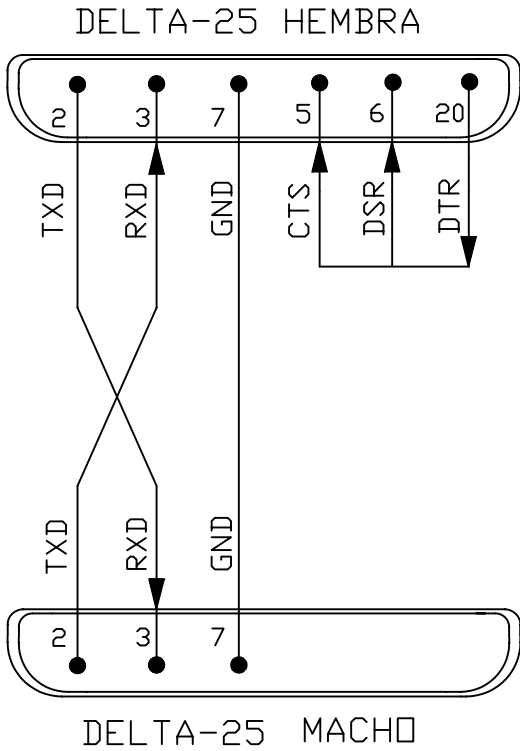

CANAL DE COMUNICACION DEL ORDENADOR
PORT SERIE PC/AT COMPATIBLE

CANAL DE COMUNICACION DEL EQUIPO S.H.S.

Escala

Fecha 19-03-2003

Sustituye a

Sustituido por

Numero Plano 340381

CABLE CONEXION SERIE RS-232
ORDENADOR PC-EQUIPO S.H.S.