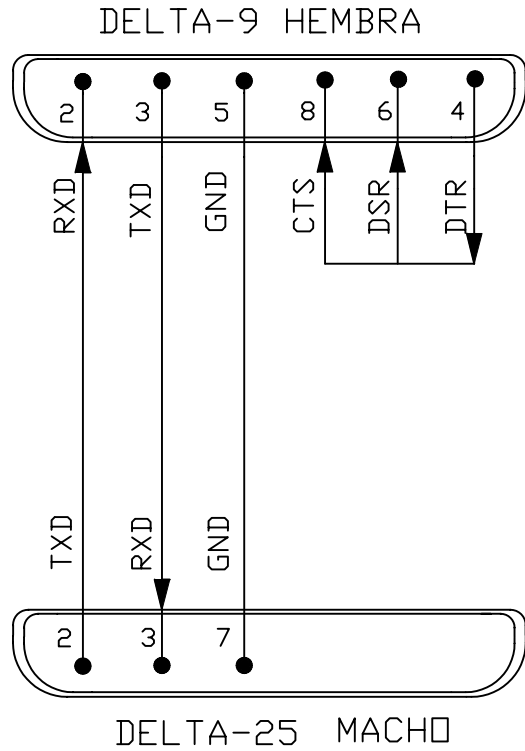

CANAL DE COMUNICACION DEL ORDENADOR
PORT SERIE PC/AT COMPATIBLE

CANAL DE COMUNICACION DEL EQUIPO S.H.S.

Escala

Fecha 19-03-2003

Sustituye a

Sustituido por

Numero Plano 340381

CABLE CONEXION SERIE RS-232
ORDENADOR PC-EQUIPO S.H.S.